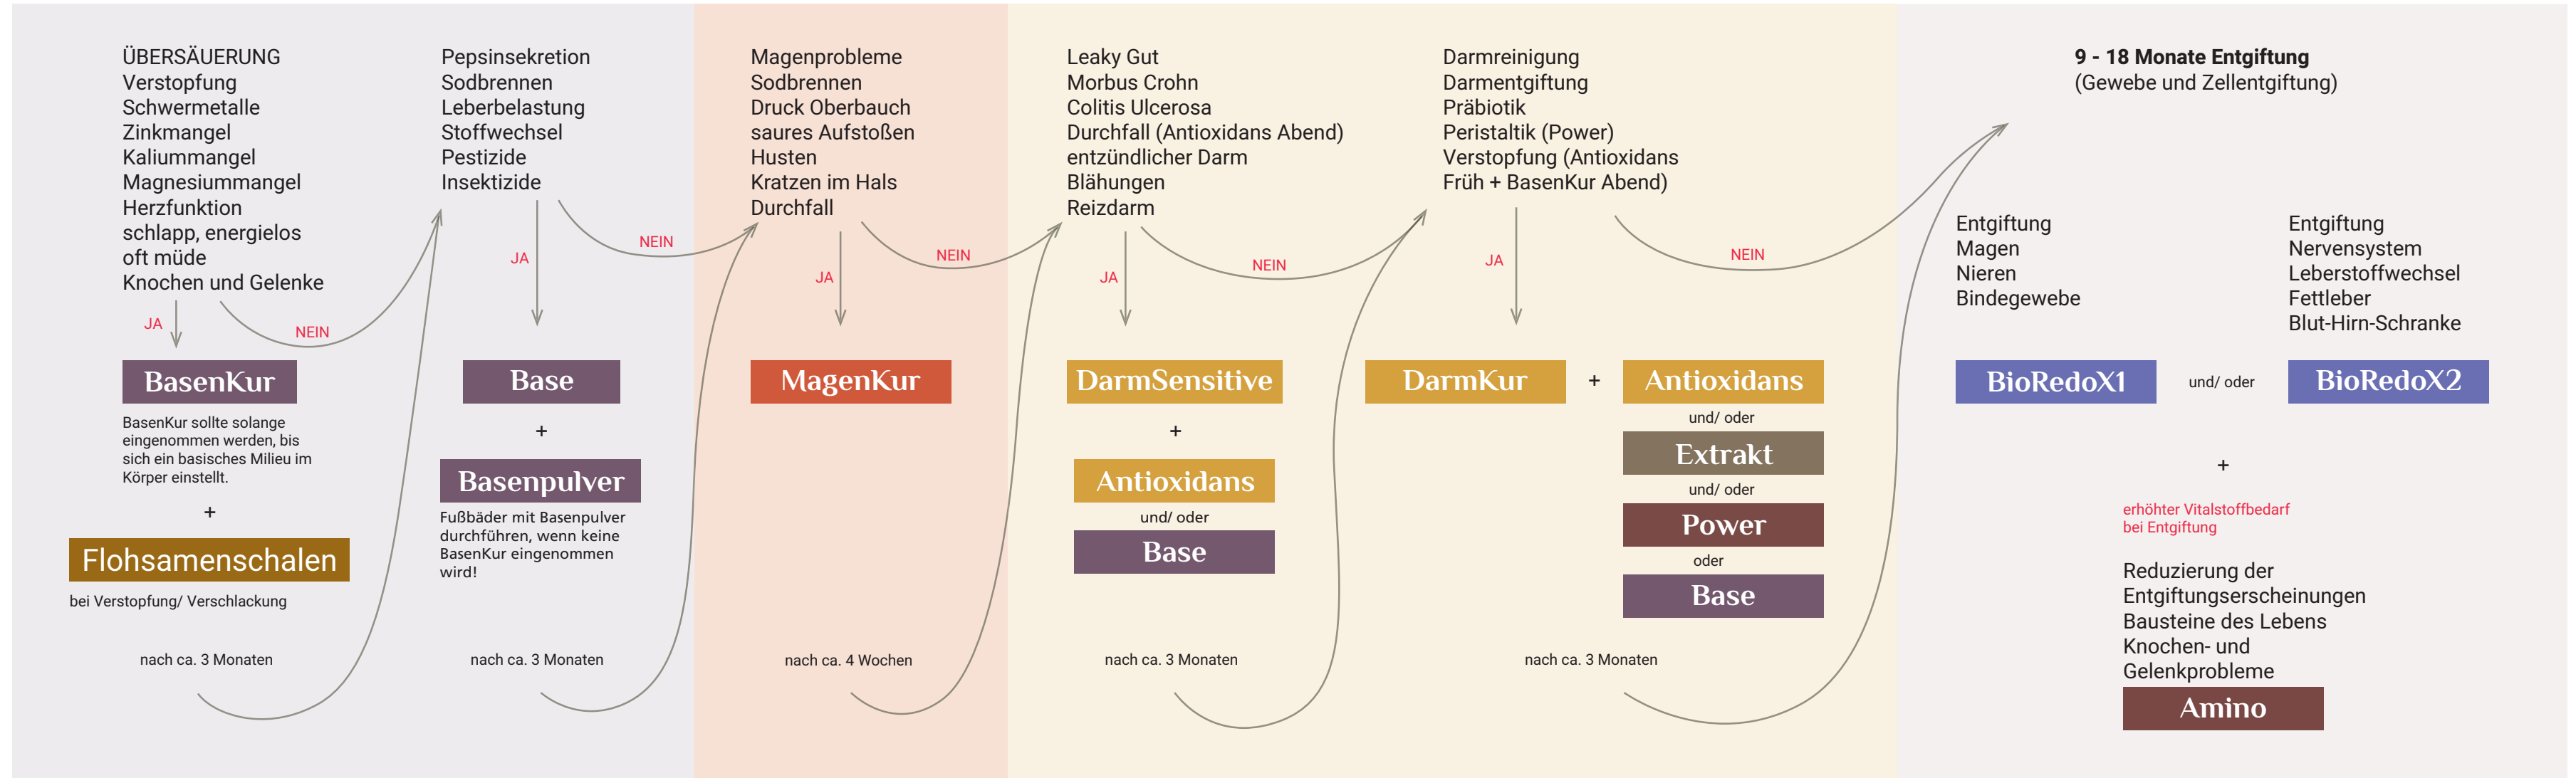

# Ganzheitlicher Therapieansatz für Therapeuten

mit

ProTop

SO WERDEN IHRE KLIENTEN WIEDER FIT!

**WICHTIG:**  
Vor einer Darmsanierung  
auf Mineralien und  
Säuren-Basen-Haushalt  
achten

Hinweis zur Einnahme  
finden sie auf dem  
jeweiligen Produkt